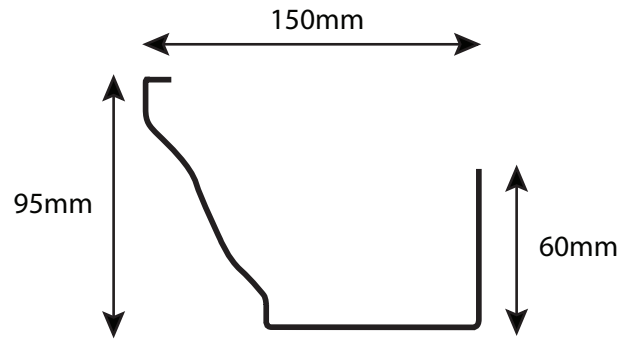

1/4 Round

Multiline Quad

125 O.G

150 O.G

Plumblin

Fascia

Canterbury Box

125D