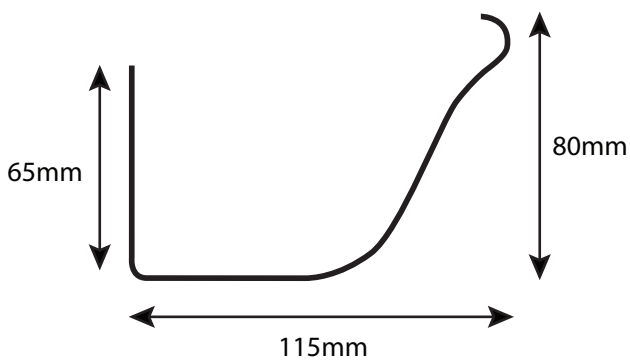

1/4 Round

Multiline Quad

125 O.G

150 O.G

Plumblin

Fascia

Canterbury Box

125D