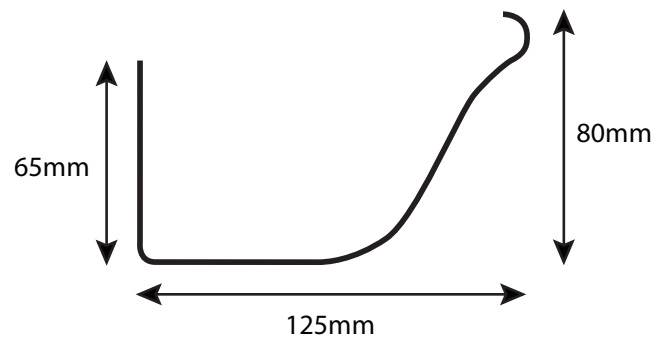

1/4 Round

Multiline Quad

125 O.G

150 O.G

Plumblin

Fascia

Canterbury Box

125D