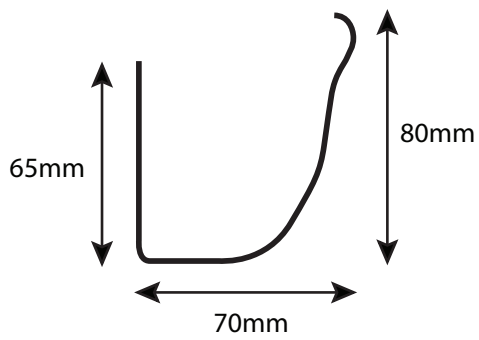

1/4 Round

Multiline Quad

125 O.G

150 O.G

Plumblin

Fascia

Canterbury Box

125D