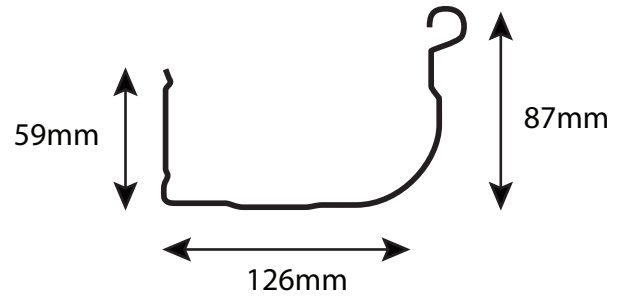

1/4 Round

Multiline Quad

125 O.G

150 O.G

Plumblin

Fascia

Canterbury Box

125D

115D