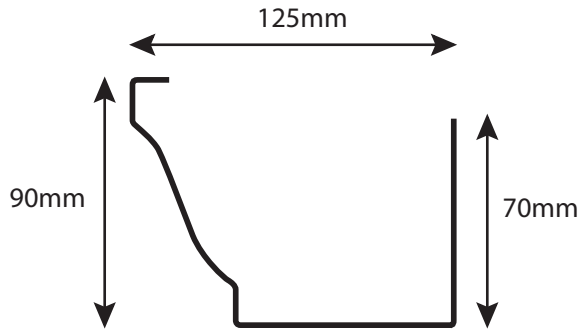

1/4 Round

Multiline Quad

125 O.G

150 O.G

Plumblin

Fascia

Canterbury Box

125D