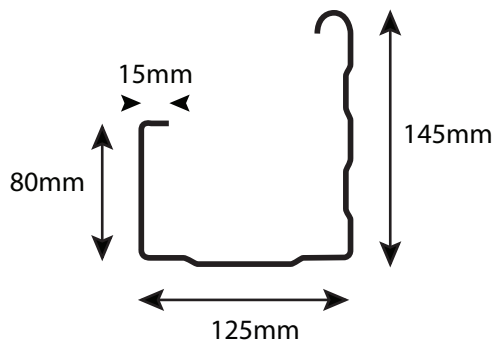

1/4 Round

Multiline Quad

125 O.G

150 O.G

Plumblin

Fascia

Canterbury Box

125D