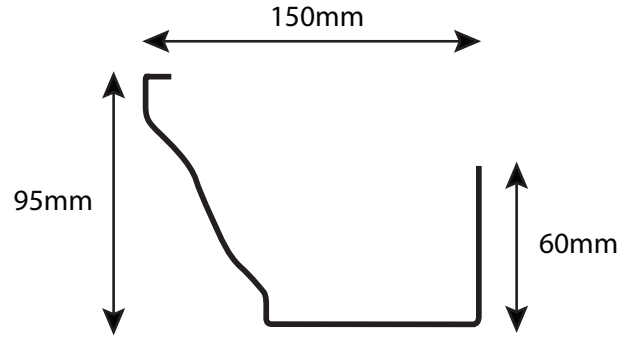

1/4 Round

Multiline Quad

125 O.G

150 O.G

Plumblin

Fascia

Canterbury Box

125D